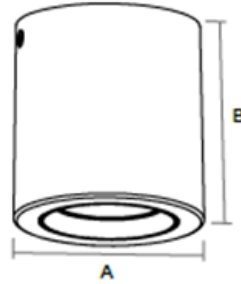

OPRAWY WEWNĘTRZNE
INDOOR LUMINARIES / DECKENLEUCHTEN

OŚWIETLENIE GŁÓWNE LED
LED GENERAL LUMINAIRE
LED ALLGEMEINBELEUCHTUNG

SAKA

ALU LED IP 20 RoHS CE

DESCRIPTION / BESCHREIBUNG / DANE OPRAWY

	Power / Leistung / Moc	15W / 20W
	Flux / Lichtstrom / Strumień	lm
	Beam angle / Abstrahlwinkel / Kąt	15° / 25° / 40°
	CRI	Ra > 80
	AC	100-240V
	Control / Steuerung / Sterowanie	ON/OFF
	Protection / Schutzart / Szczelność	IP 20
	Housing / Gehäuse / Obudowa	aluminium
	Color / Farbe / Kolor	S/G W/G W/B B/G B/B
	Fixing / Montaż	On surface / Natynkowy

INDEX	A	B
SAKA15	84mm	154 mm
SAKA20	84 mm	154 mm

CCT / FARBE / BARWA [K]

W	3000 K
D	4000 K
A	5000 K

INDEX SYSTEM

	COLOR	POWER	TEMP	ANGLE	
SAKA	K	W	K	L	
	S/G	15	W	L1	-15°
	W/G	20	D	L2	-25°
	W/B		A	L4	-40°
	B/G				
	B/B				